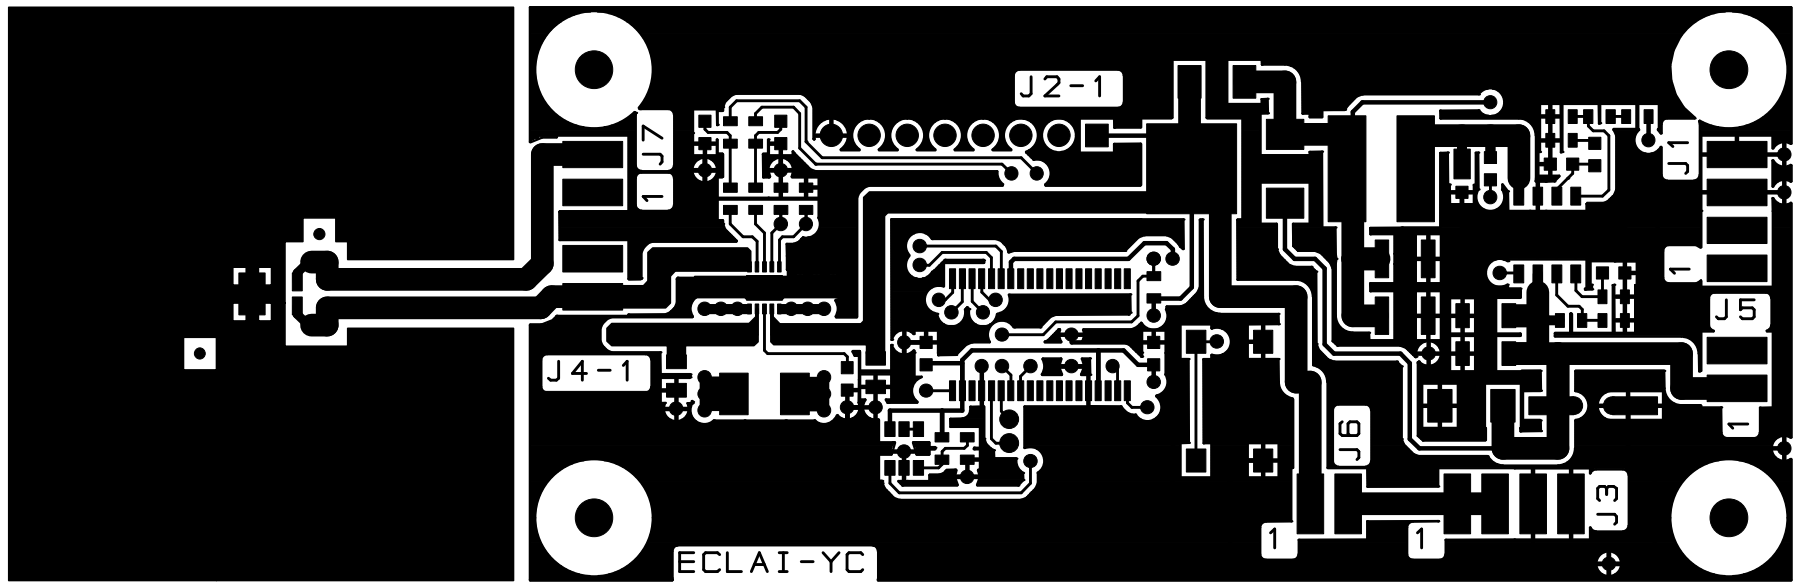

JDC ELECTRONIC SA
RUE DES UTTINS 40
CH-1400 YVERDON-LES-BAINS
ECLAI-YC-L1 - 01-02-2012

5.00 < >
Y
X
DRILLING ORIGIN
BOHRBAND-NULLPUNKT
ORIGINE DE PERCAGE
45.00 mm

< 40mm >

L 1
TOP
COTE COMPOSANTS
COMPONENTS SIDE
BAUTEILSEITE

ECLAI-YC < 121 mm >