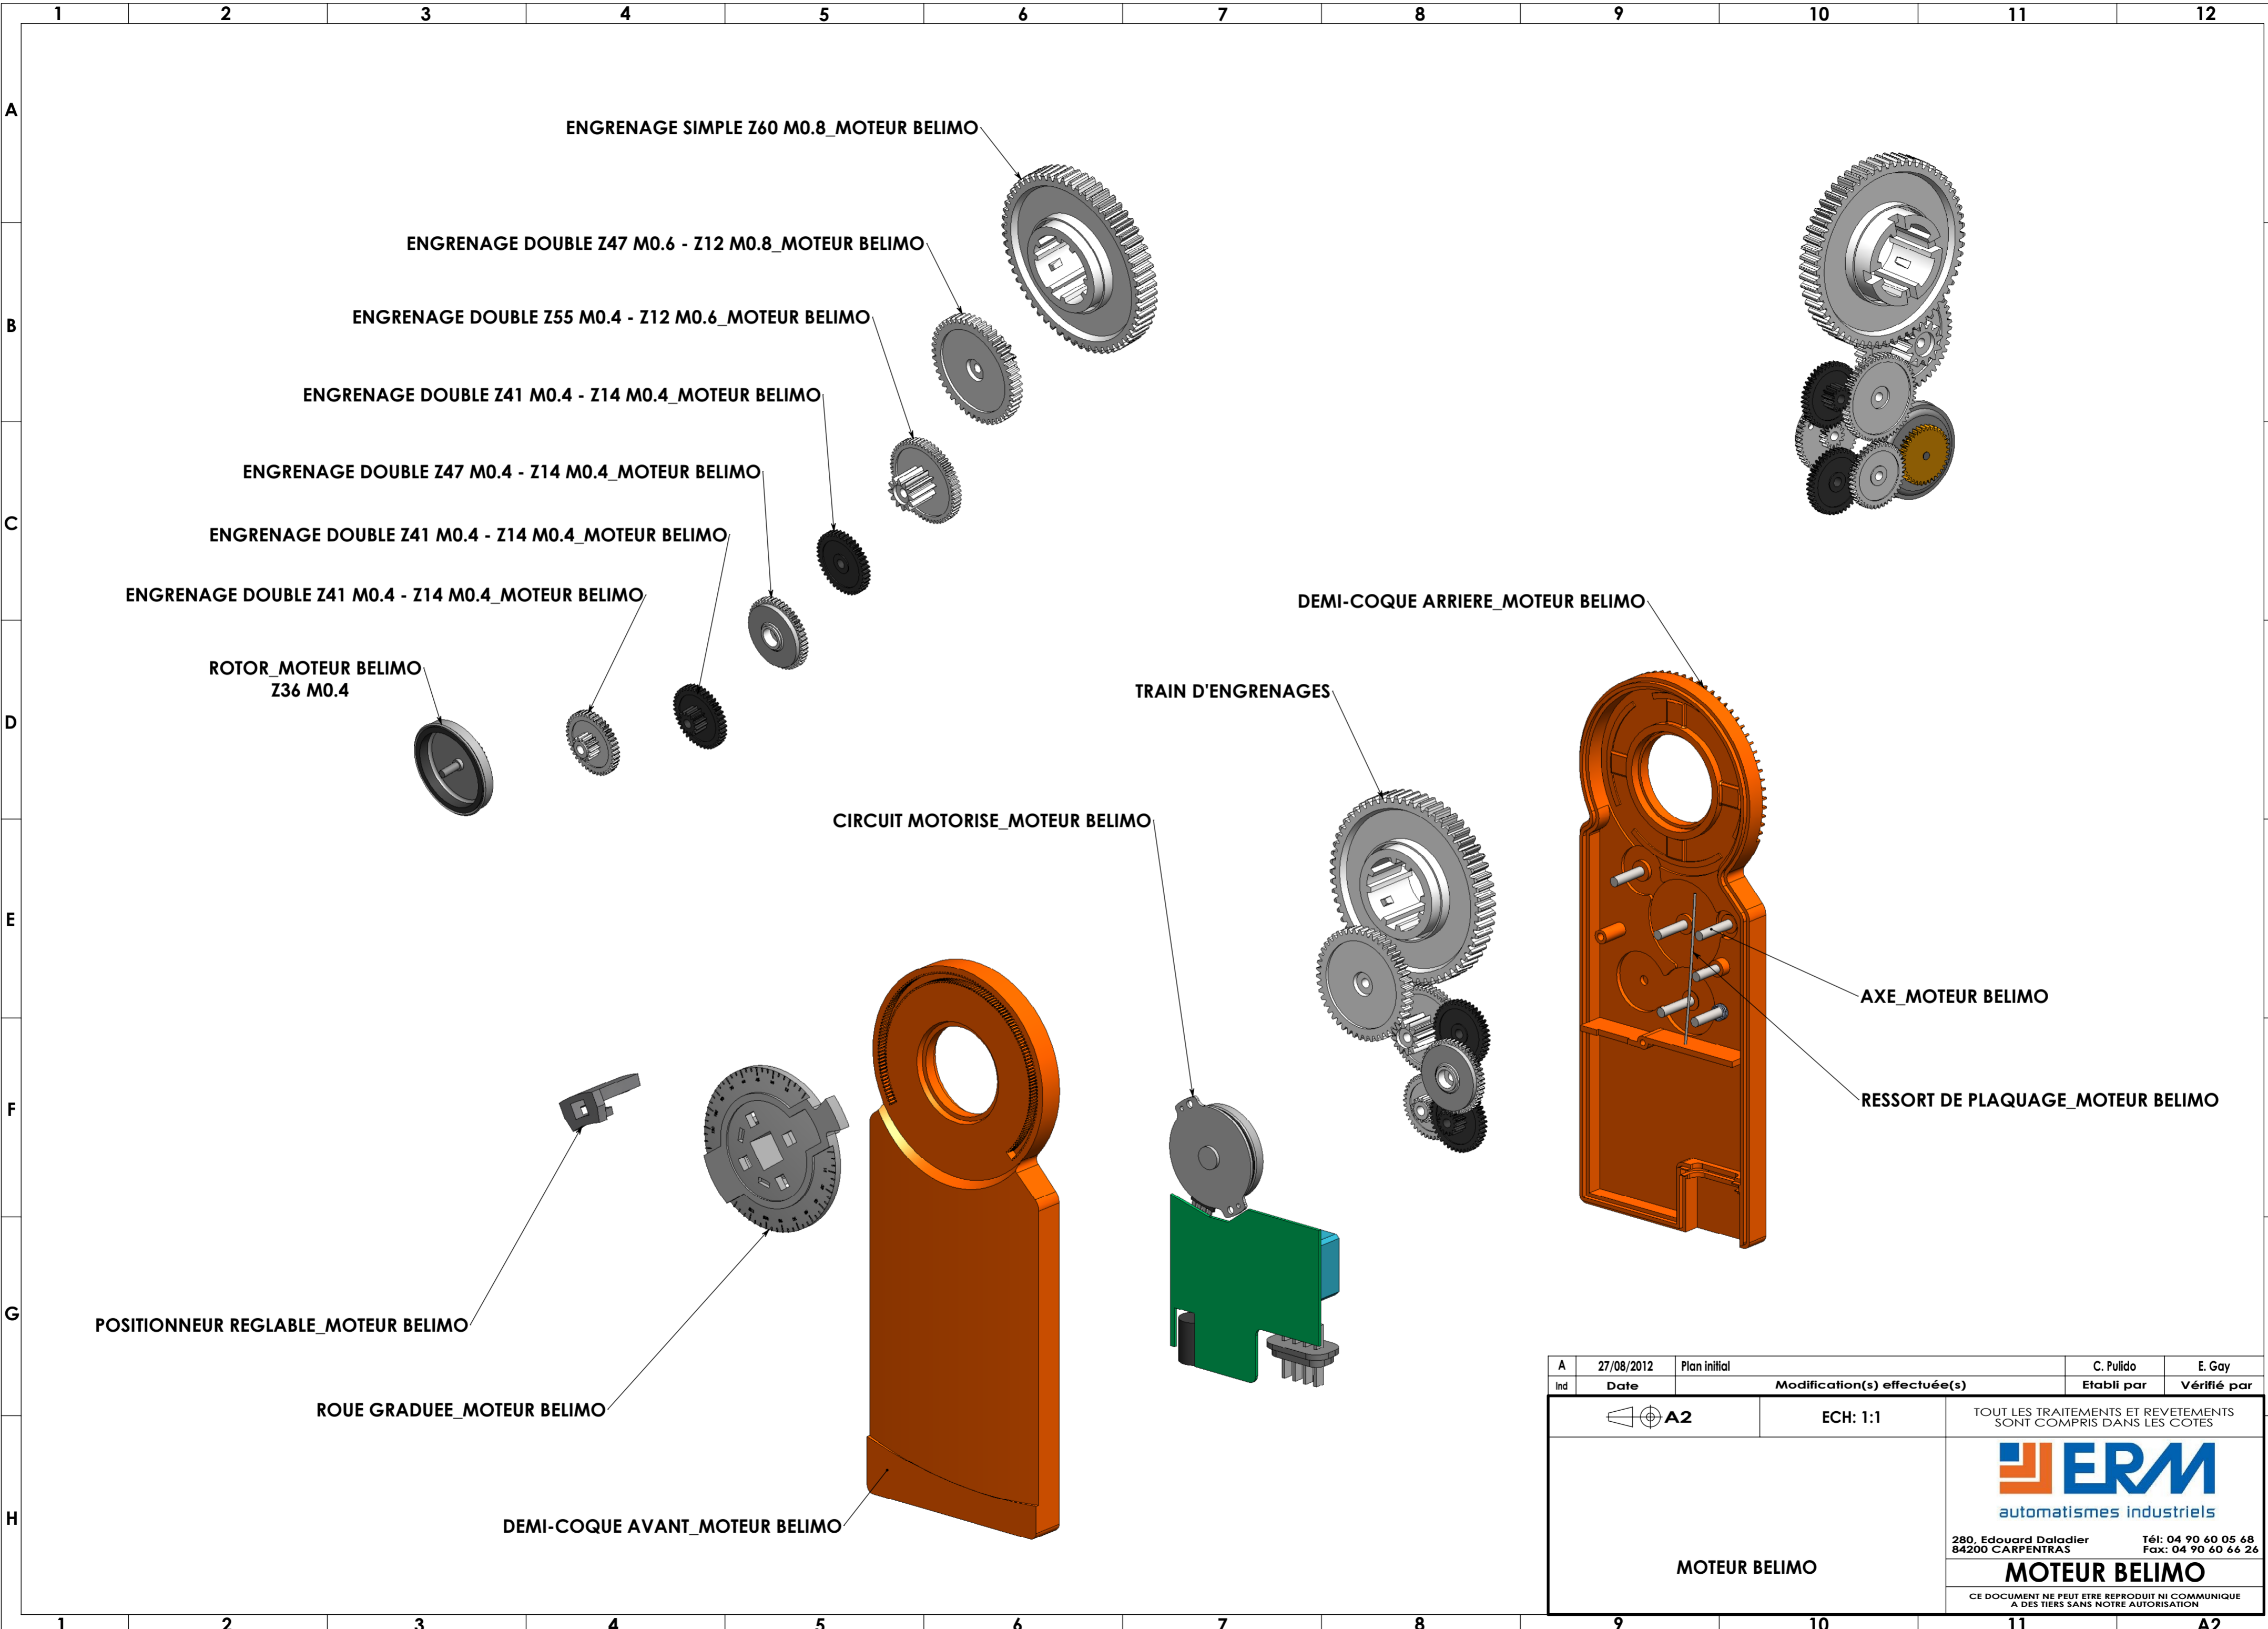

A	27/08/2012	Plan initial	C. Pulido	E. Gay
Ind	Date	Modification(s) effectuée(s)	Etabli par	Vérifié par
		A3	ECH: 1:1	
<p>MOTEUR BELIMO</p>			<p>TOUT LES TRAITEMENTS ET REVETEMENTS SONT COMPRIS DANS LES COTES</p>	
			<p>automatismes industriels</p> <p>280, Edouard Daladier Tél: 04 90 60 05 68 84200 CARPENTRAS Fax: 04 90 60 66 26</p>	
			<p>MOTEUR BELIMO</p>	
<p>CE DOCUMENT NE PEUT ETRE REPRODUIT NI COMMUNIQUE A DES TIERS SANS NOTRE AUTORISATION</p>				

A	27/08/2012	Plan initial	C. Pulido	E. Gay
Ind	Date	Modification(s) effectuée(s)	Etabli par	Vérifié par
		ECH: 1:1	TOUT LES TRAITEMENTS ET REVETEMENTS SONT COMPRIS DANS LES COTES 	
MOTEUR BELIMO		280, Edouard Daladier 84200 CARPENTRAS Tél: 04 90 60 05 68 Fax: 04 90 60 66 26 MOTEUR BELIMO <small>CE DOCUMENT NE PEUT ETRE REPRODUIT NI COMMUNIQUE A DES TIERS SANS NOTRE AUTORISATION</small>		