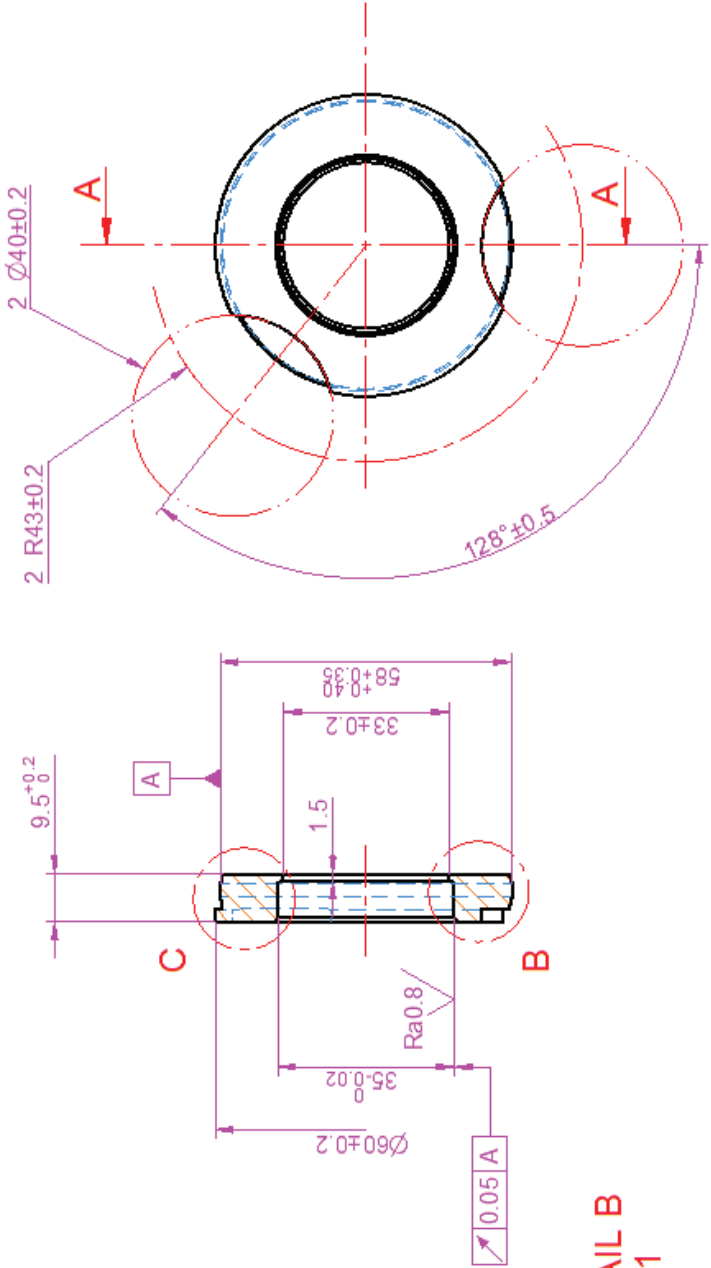

DETAIL C
5:1

DETAIL B
5:1

COUPE A-A

IND.	DESCRITIF DE LA MODIFICATION	DESS	VERIF.	DATE
	Tol.générale: ±0.1 Etat de surface: Ra3.2 Matière: S300 Pb			
Cotation seulement valable sur le plan. Pas de bavures. Angles cassés sans indications.				
 ZI Delta Industrie, La Valentine 13011 MARSEILLE Tel. 04 91 27 01 00 Fax. 04 91 27 12 66 INDUSTRIE				
COMPACT DOUILLE DE CENTRAGE ROULEMENT POUR PLATINE_023		DATE: 16/01/06 DESS: TC VERIF:		
ECHELLE: 1:1 FORMAT: A3		CODE ARTICLE: DOUILLE_028 N° PLAN: 5309 IND.:		
Ce plan est propriété de la société ERD Industrie. Il est communiqué, reproduit, imprimé & diffusé sans autorisation.				