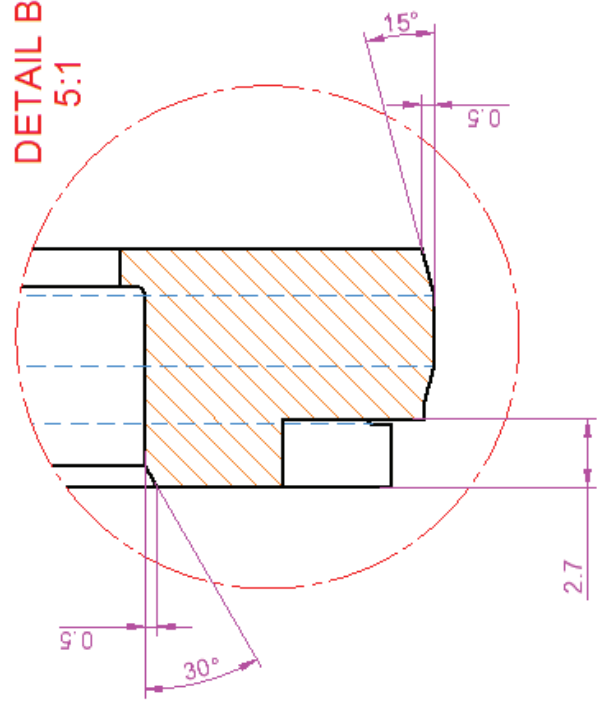

DETAIL C
5:1

DETAIL B
5:1

COUPE A-A

IND.	DESCRITIF DE LA MODIFICATION	DESS	VERIF.	DATE
	Tol.générale: ±0.1 Etat de surface: Ra3.2 Matière: S300 Pb			
Cotation seulement valable sur le plan. Pas de bavures. Angles cassés sans indications.				
 ZI Delta Industrie, La Valentine 13011 MARSEILLE Tel. 04 91 27 01 00 Fax. 04 91 27 12 66 INDUSTRIE				
COMPACT DOUILLE DE CENTRAGE ROULEMENT POUR PLATINE_023		DATE: 16/01/06 DESS: TC VERIF:		
ECHELLE: 1:1 FORMAT: A3		CODE ARTICLE: DOUILLE_028 N° PLAN: 5309 IND.:		
Ce plan est propriété de la société ERD Industrie. Il est communiqué, reproduit, imprimé & diffusé sans autorisation.				