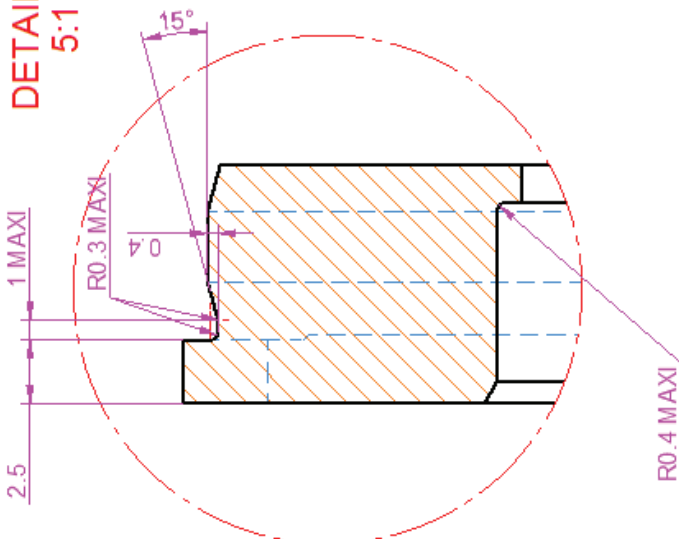

DETAIL C
5:1

DETAIL B
5:1

COUPE A-A

IND.	DESCRITIF DE LA MODIFICATION	DESS	VERIF.	DATE
	Tol.générale: ±0.1 Etat de surface: Ra3.2 Matière: S300 Pb			
Cotation seulement valable sur le plan. Pas de bavures. Angles cassés sans indications.				
 ZI Delta Industrie, La Valentine 13011 MARSEILLE Tel. 04 91 27 01 00 Fax. 04 91 27 12 66 INDUSTRIE				
COMPACT DOUILLE DE CENTRAGE ROULEMENT POUR PLATINE_023		DATE: 16/01/06 DESS: TC VERIF:		
ECHELLE: 1:1 FORMAT: A3		CODE ARTICLE: DOUILLE_028 N° PLAN: 5309 IND.:		
Ce plan est propriété de la société ERD Industrie. Il est communiqué, reproduit, imprimé & diffusé sans autorisation.				