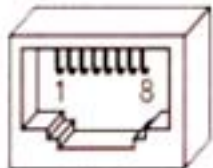

Câble liaison série RS485 / Adaptateur USB

Schneider :
ATV, TeSys,
TSX, M340,
etc.

Adaptateur
USB-Série
UPort 1130
MOXA

Connecteur RJ45

Data - (A)	5
Data + (B)	4
GND	8

DB9 Femelle

4	Data - (A)
3	Data + (B)
5	GND

RJ45 Face avant :
ATV, TeSys, M340, etc.