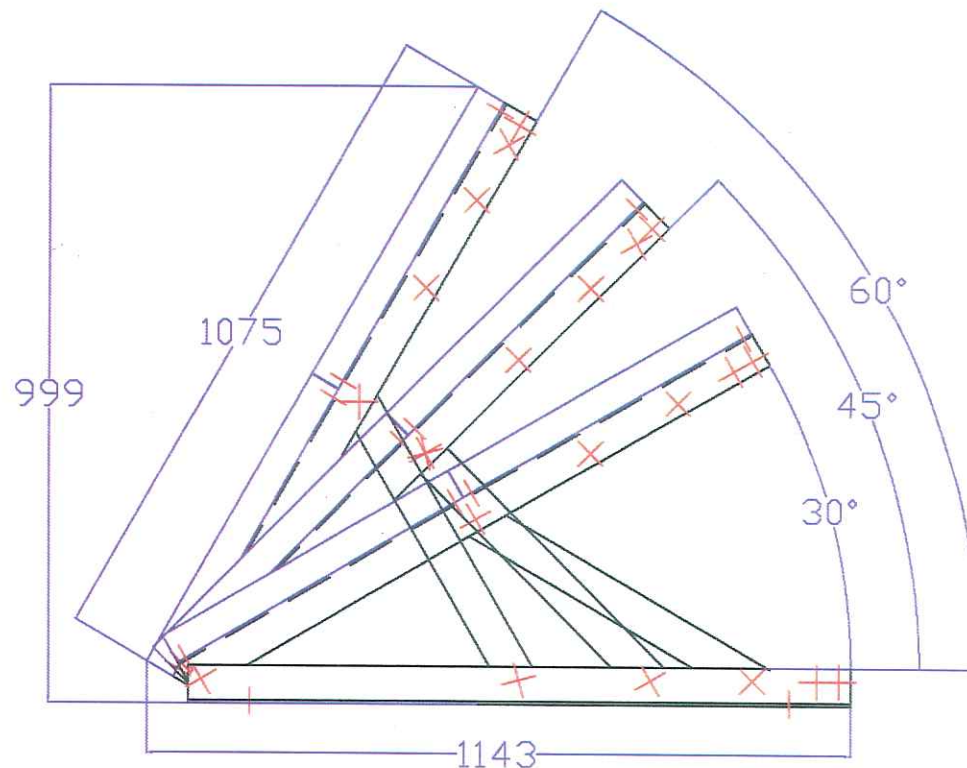

VUE ARRIERE

VUE DE PROFIL

1, rue du Grand Chêne
F-34270 St Mathieu de Tréviers
Ligne direct : +33 (0) 499 622 622
www.apex-bpsolar.com

Dessiné par : SEN	Le : 20060208
Vérifié par : GRP	Approbation de : MIC
Echelle NA	N° du dessin : AF005975

Titre: **STRUCTURE TRIANGULEE REGLABLE**
STR 2 B5 30-45-60°
SCHEMA DE PRINCIPE

D				
C				
B				
A				
Indice	Date	modif.	Auteur	Description