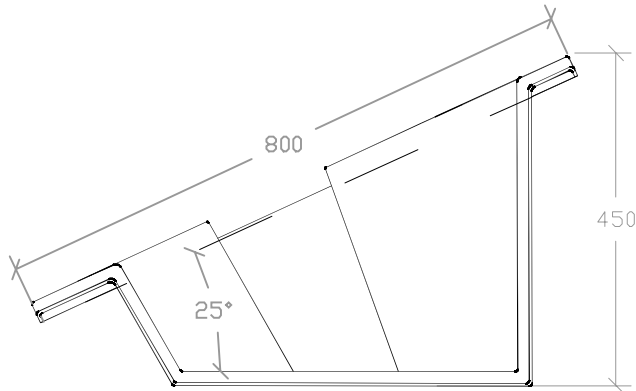

Vue de droite