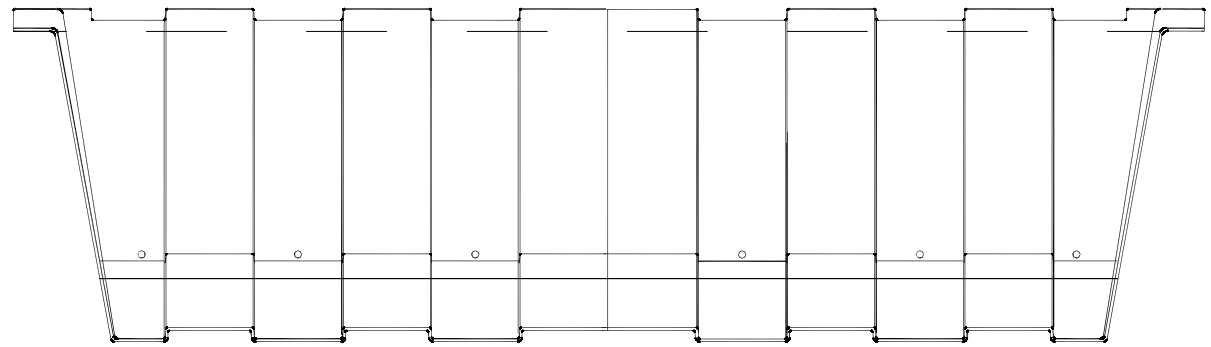

Vue de face

Dessiné par : **GRP**

Le : **12.11.03**

Vérifié par : **FLA**

Approbation de : **FLA**

Echelle : **NA**

N° du dessin : **NA**

Titre: **CONSOLE 4.1
DETAIL**

D			
C			
B			
A			
Indice	Date	modif.	Auteur
			Description