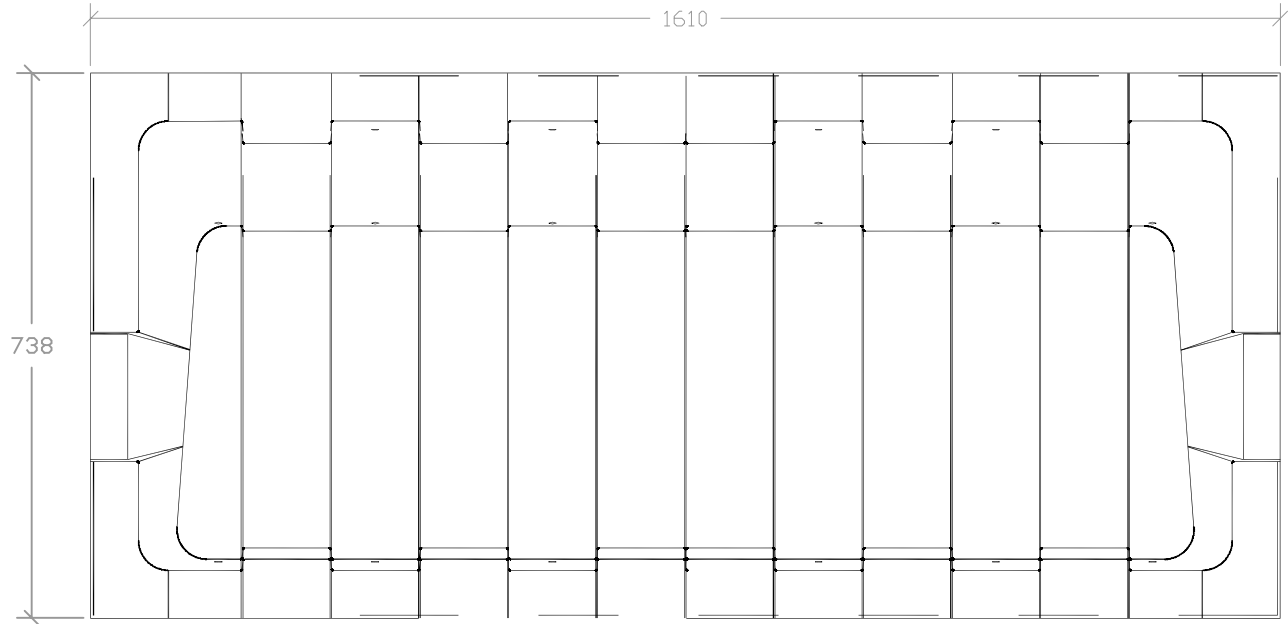

Dessus

Vue de dessus