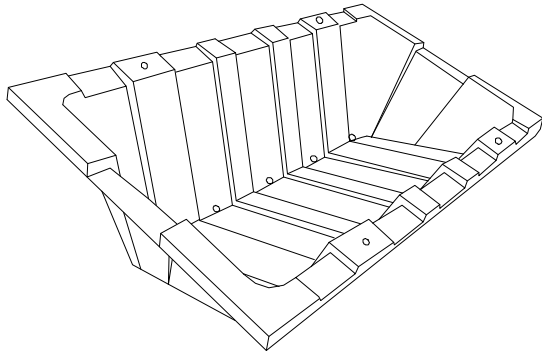

Dessus

Vue de dessus