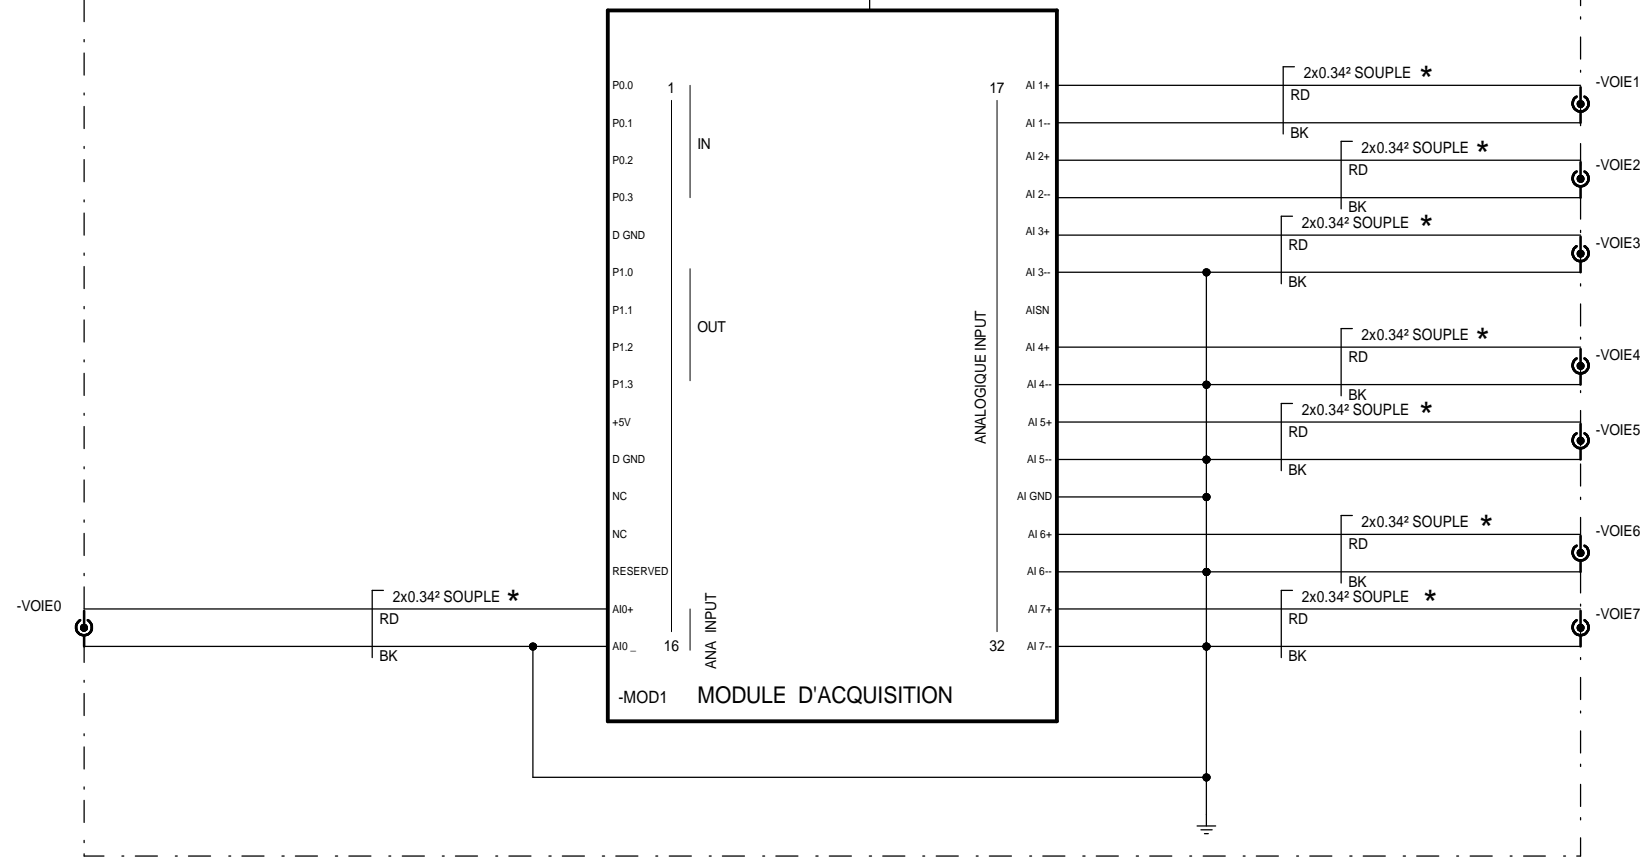

ALIMENTATION 230V AVEC PROTECTION DIFFERENTIELLE 30mA

LIAISON USB VERS PC

WS1

* UTILISER DU FIL DE CABLAGE SOUPLE 0.34 mm²

Etabli par: CB	Date : 30/06/2011	SCAQ1000001B	
Modifications		Date	Etabli par
		30/06/2011	