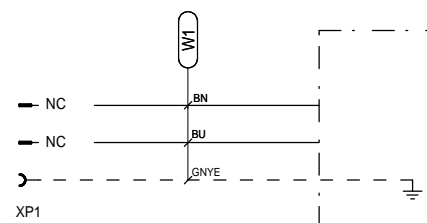

ALIMENTATION 230V AVEC PROTECTION DIFFERENTIELLE 30mA

LIAISON USB VERS PC

WS1

* UTILISER DU FIL DE CABLAGE SOUPLE 0.34 mm²

Etabli par: CB	Date : 30/06/2011	SCAQ1000001B	
Modifications		Date	Etabli par
		30/06/2011	